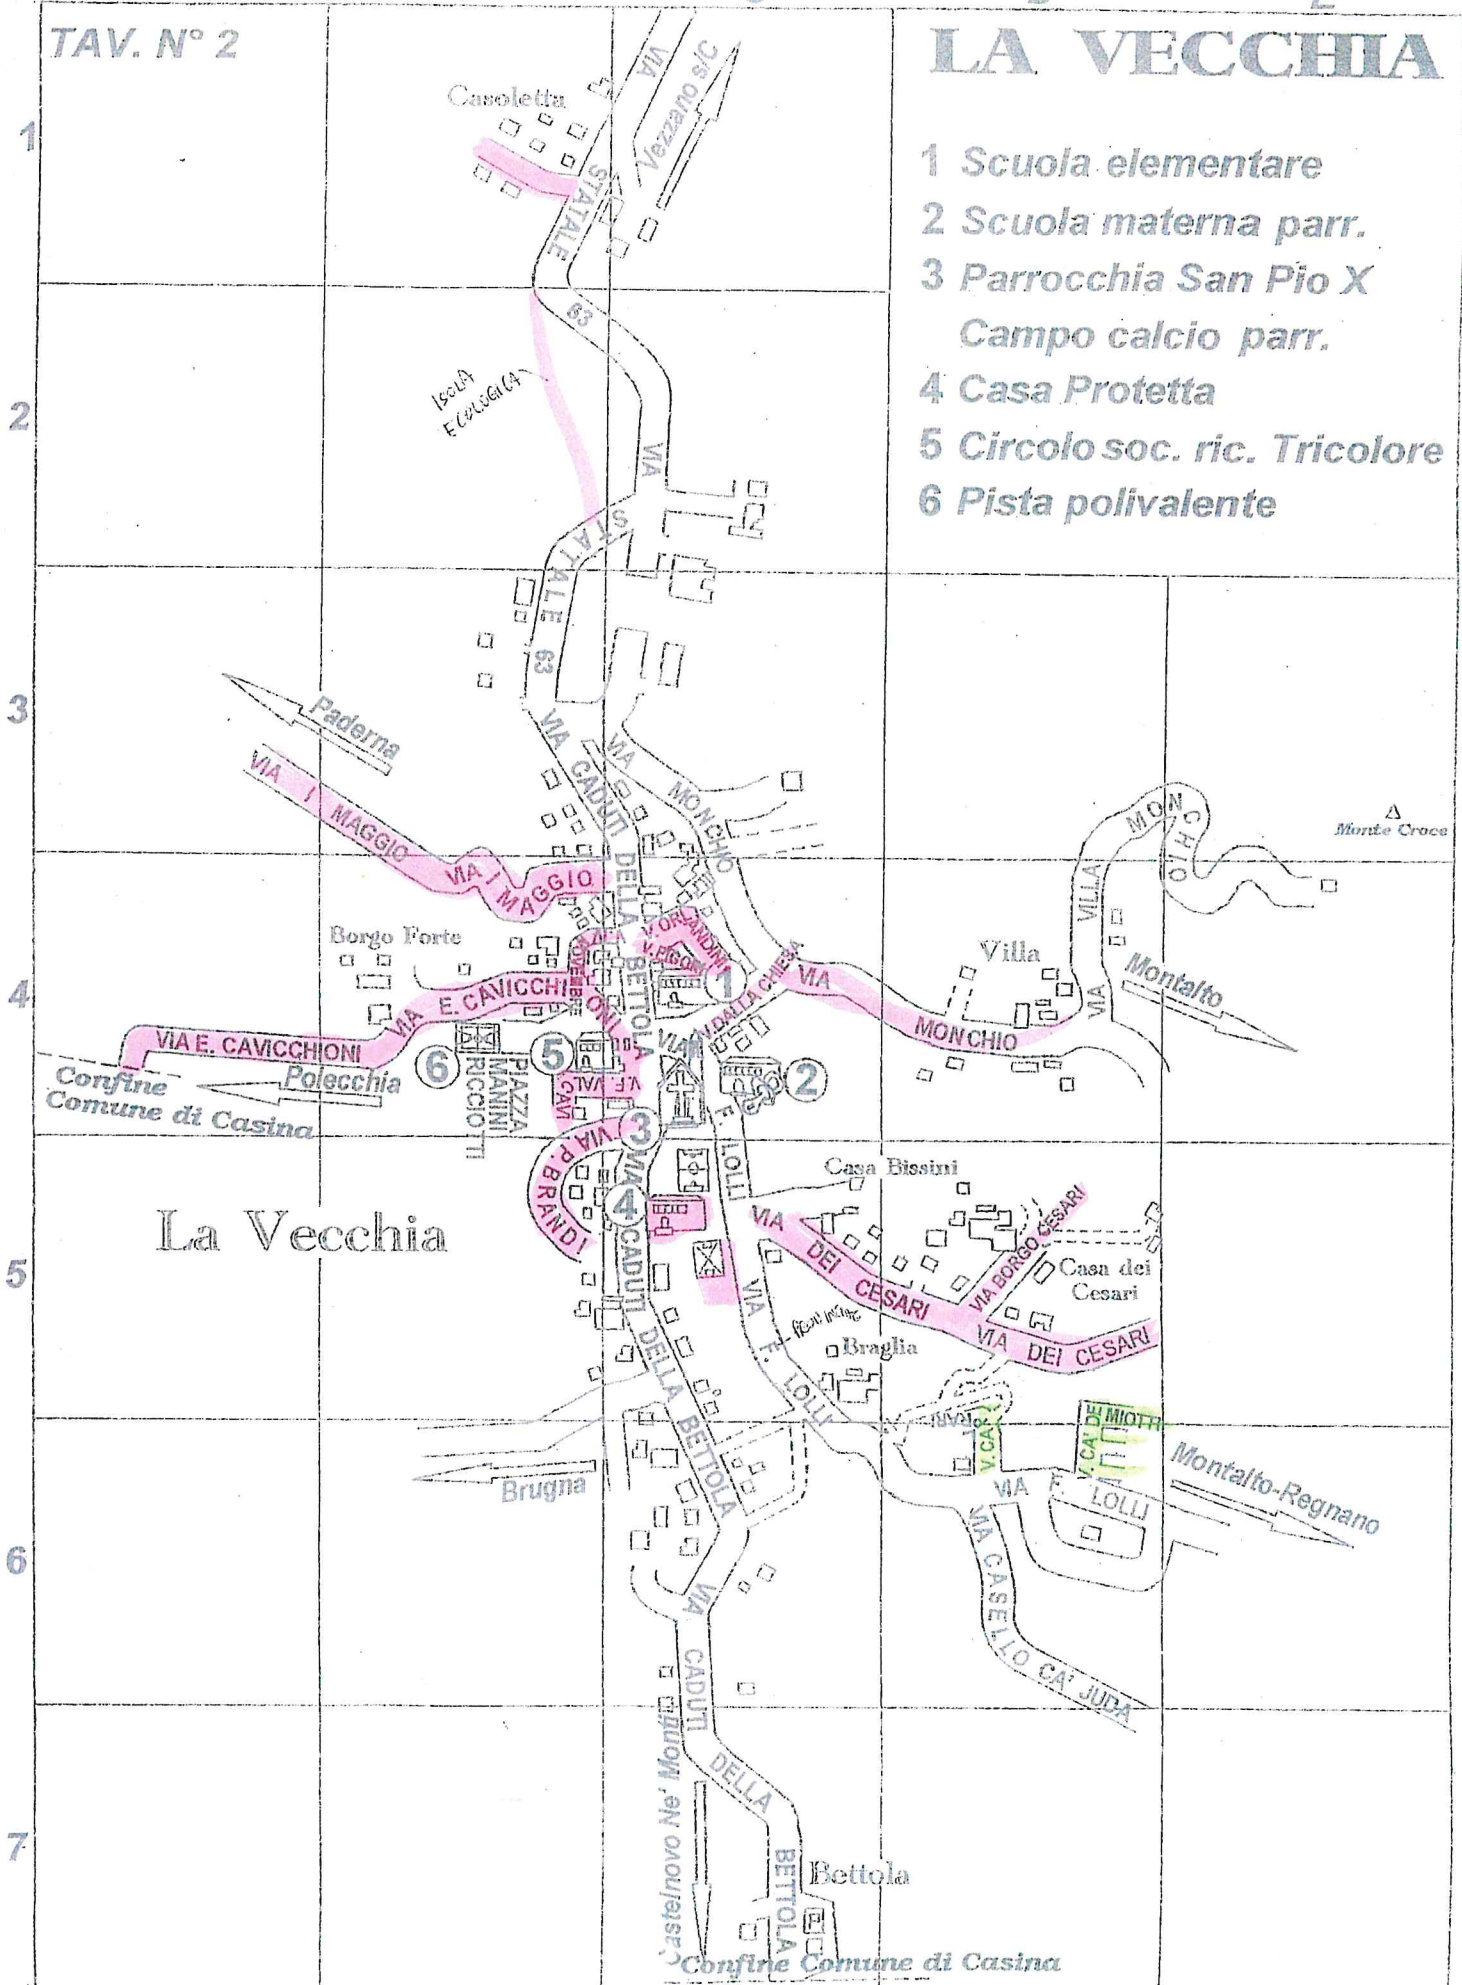

TAV. N° 2

LA VECCHIA

- 1 Scuola elementare
- 2 Scuola materna parr.
- 3 Parrocchia San Pio X
  Campo calcio parr.
- 4 Casa Protetta
- 5 Circolo soc. ric. Tricolore
- 6 Pista polivalente

La Vecchia

Confine Comune di Casina