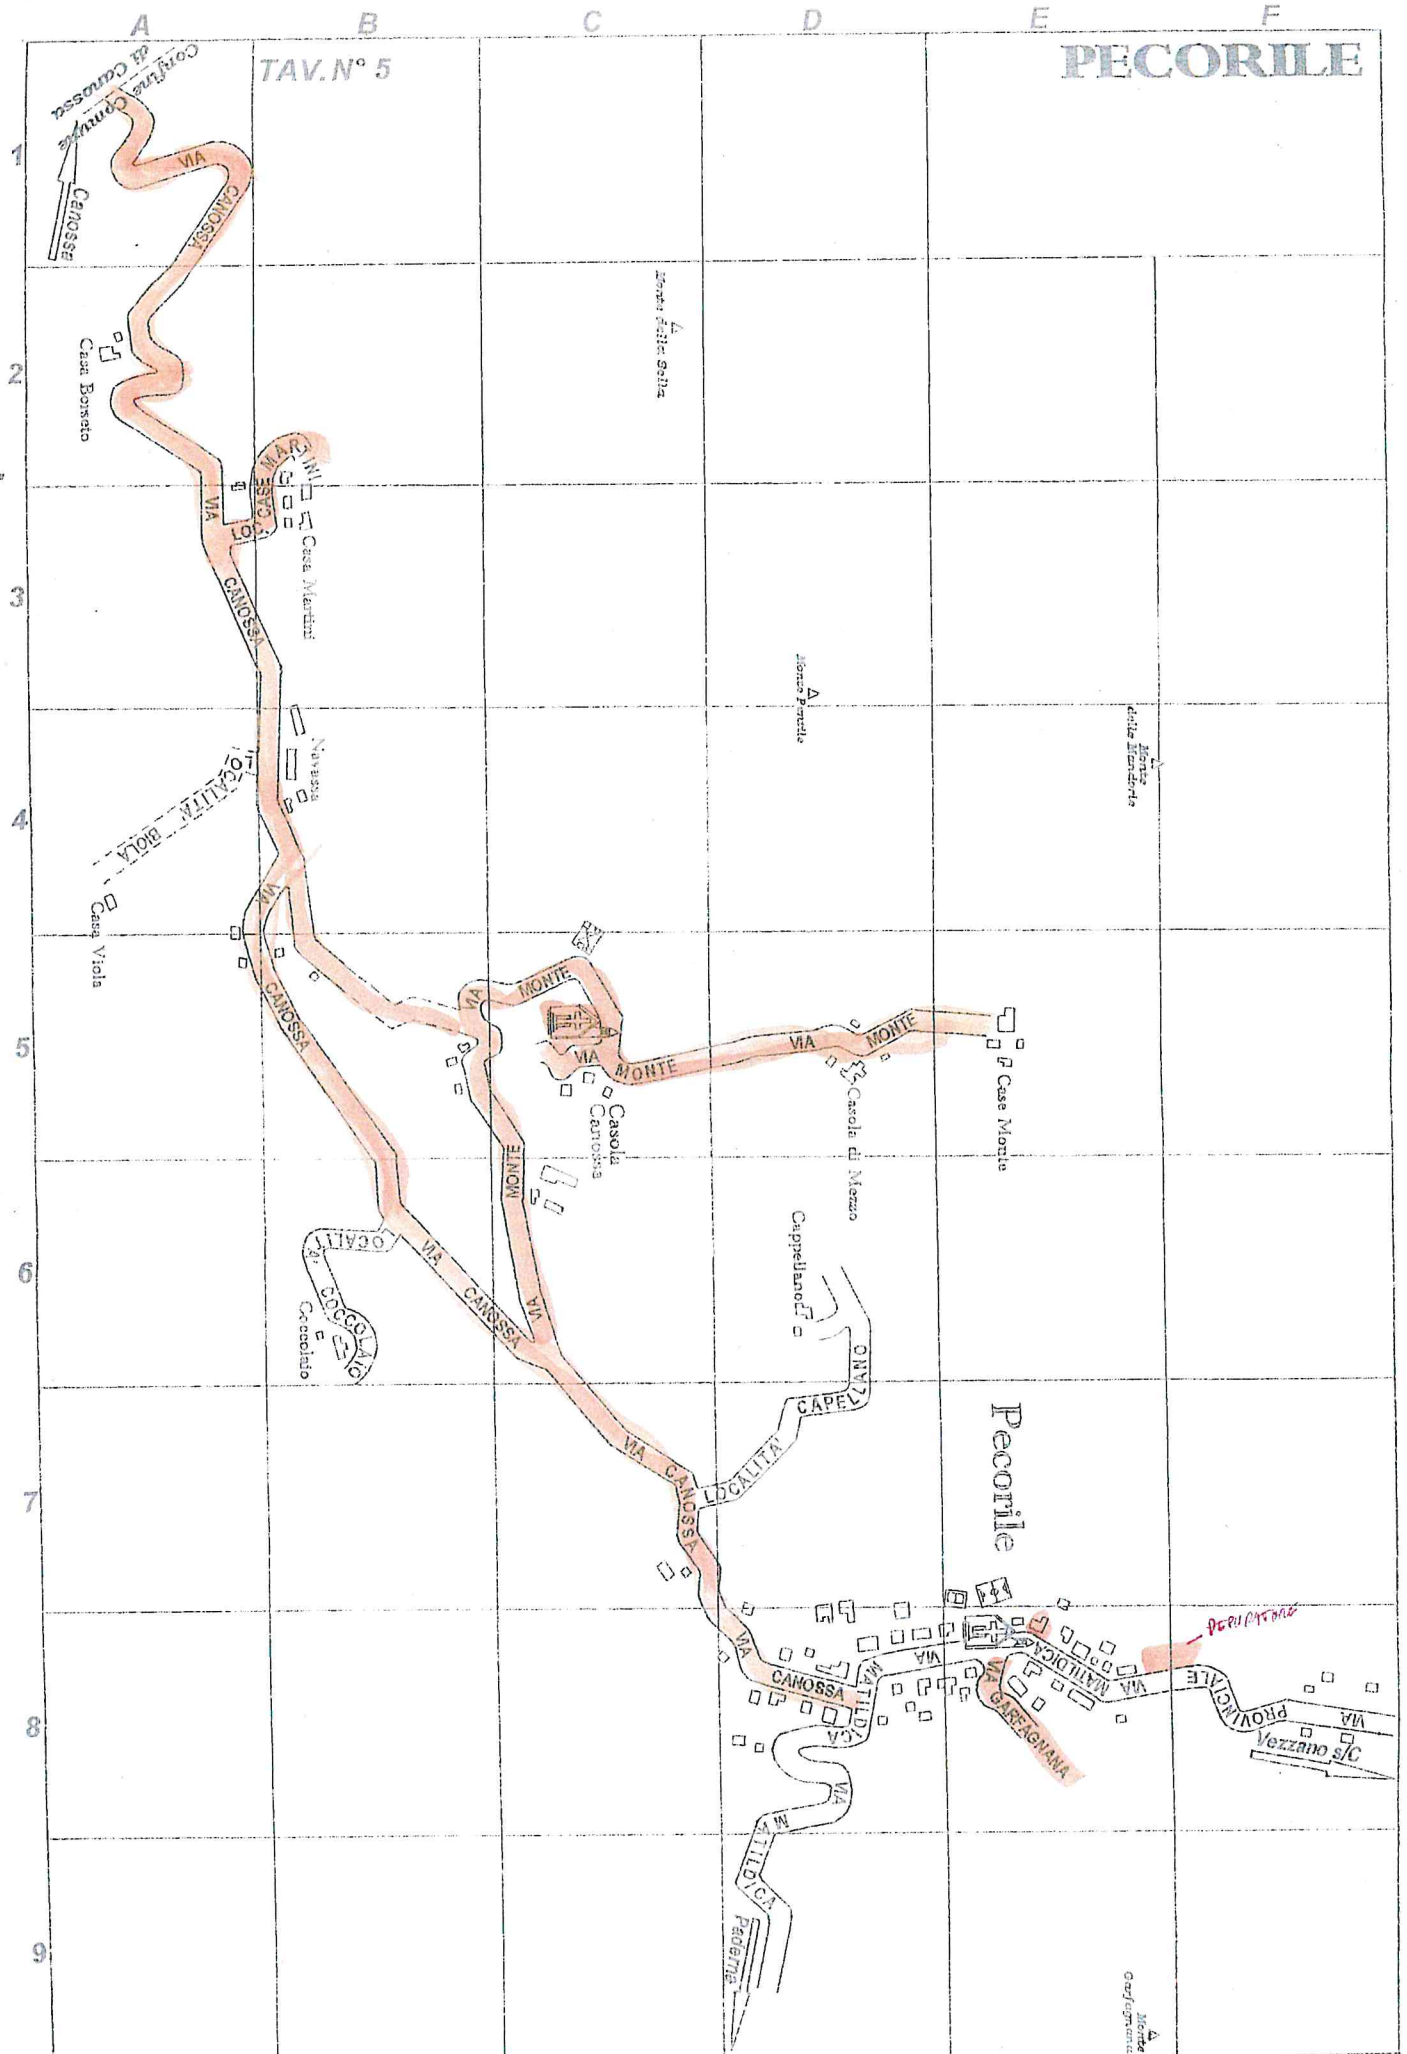

## ZONA 2 – VEZZANO CENTRO, FORNACIONE

Via Artigianale Sedrio
Via Martelli Lott. Scheda 2
Via Papa Giovanni XXIII
Via Piccinini
Via Tintoria
Via Brodolini
Via Martiri della Libertà
Via Beggi
Via P.G Frassati
Piazza della Libertà
Via degli Orti
Piazza della Vittoria e traverse
Via Costa Dell' Ulivo
Via Falcone Borsellino
Via Matteotti
Via XI Febbraio e parcheggio poste e cimitero
Via De Gasperi
Via Morandi
Via Monte Gesso
Via Cave del Gesso
Via Mozzone
Via Campo Bignano
Via XXV Aprile
Parccheggio Pineta
Via Lupo
Via Crostolo
Via Kennedy

# LA VECCHIA

- 1 Scuola elementare
- 2 Scuola materna parr.
- 3 Parrocchia San Pio X  
Campo calcio parr.
- 4 Casa Protetta
- 5 Circolo soc. ric. Tricolore
- 6 Pista polivalente

La Vecchia

Confine Comune di Casina

### ZONA 3 – LA VECCHIA, PADERNA, CASOLETTA

Via Signano
Via Travaglioli
Via I Maggio
Paderna Case di Sopra
Paderna Chiesa, Cimitero e parcheggio
Via Casoletta
Strada isola ecologica
Via C.A. Dalla Chiesa
Via Montecroce
Via Monchio
Via Villa
Via Pighoni
Via Orlandini
Via dei Cesari
Via Borgo Cesari
Via VI Novembre
Via Cavicchioni fino al ponte Pollecchia
Via Valcavi
Via Brandi
Parcheggio Casa protetta
Parcheggio cimitero e parcheggio Via Lolli

# PECORILE

TAV. N° 5