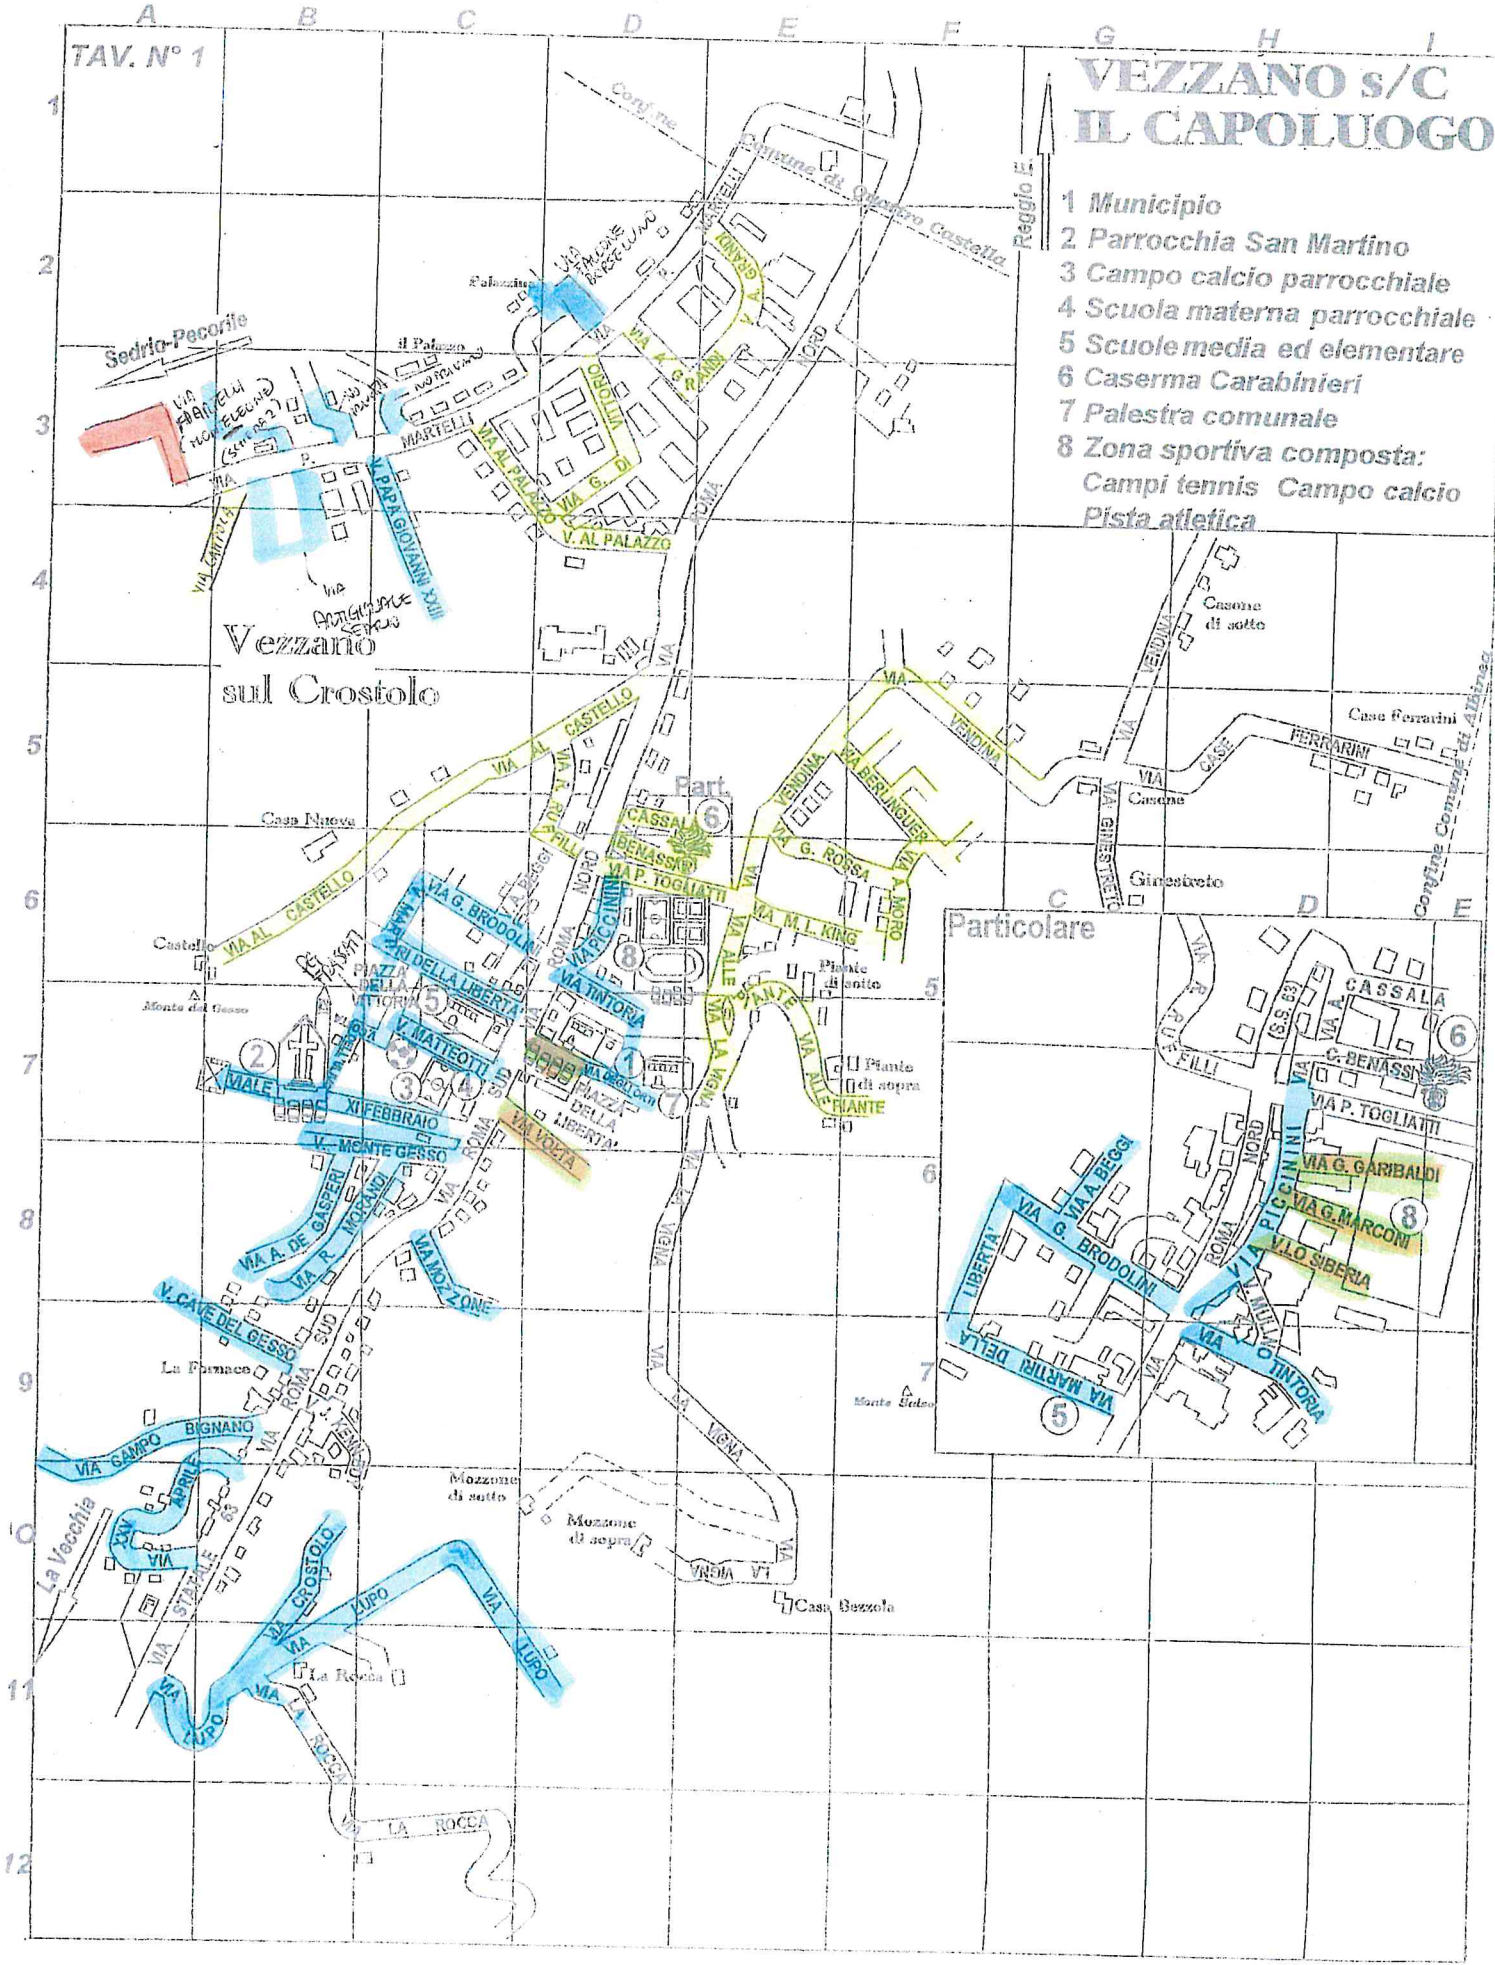

# VEZZANO s/C IL CAPOLUOGO

- 1 Municipio
- 2 Parrocchia San Martino
- 3 Campo calcio parrocchiale
- 4 Scuola materna parrocchiale
- 5 Scuole media ed elementare
- 6 Caserma Carabinieri
- 7 Palestra comunale
- 8 Zona sportiva composta:  
Campi tennis Campo calcio  
Pista atletica

TAV. N° 1

Vezzano  
sul Crostolo

Particolare

1  
2  
3  
4  
5  
6  
7  
8  
9  
10  
11  
12

A B C D E F G H I

# LA VECCHIA

- 1 Scuola elementare
- 2 Scuola materna parr.
- 3 Parrocchia San Pio X  
Campo calcio parr.
- 4 Casa Protetta
- 5 Circolo soc. ric. Tricolore
- 6 Pista polivalente

La Vecchia

Confine Comune di Casina

## ZONA 5 – SEDRIO, PECORILE

Via Pedergnano
Ingresso depuratore
Parceggio Via Matildica
Via Garfagnana
Via Monte
Via Monte collegamento a Via Canossa
Parceggio cimitero
Via Canossa
Via Case Martini
Via Martelli Lott. Monteleone