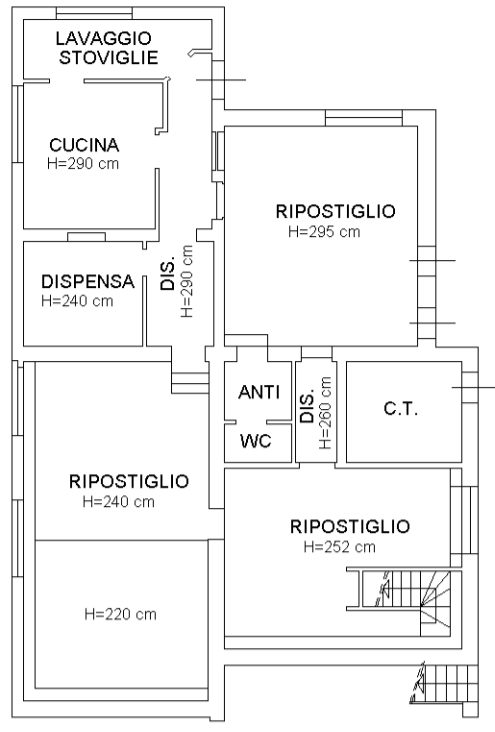

Agenzia delle Entrate
CATASTO FABBRICATI
Ufficio provinciale di
Reggio Emilia

Dichiarazione protocollo n. RE0058126 del 24/04/2023
Comune di Vezzano Sul Crostolo
Via Francesco Lolli
civ. 28

Identificativi Catastali:
Sezione: Foglio: 37
Particella: 605
Subalterno:

Compilata da:
Campani Giuseppe
Iscritto all'albo:
Geometri
Prov. Reggio Emilia
N. 1515

Scale n. 1
Scala 1: 200

PIANO PRIMO SOTTOSTRADA

AREA CORTILIVA

PIANO TERRA
H= 303 cm.