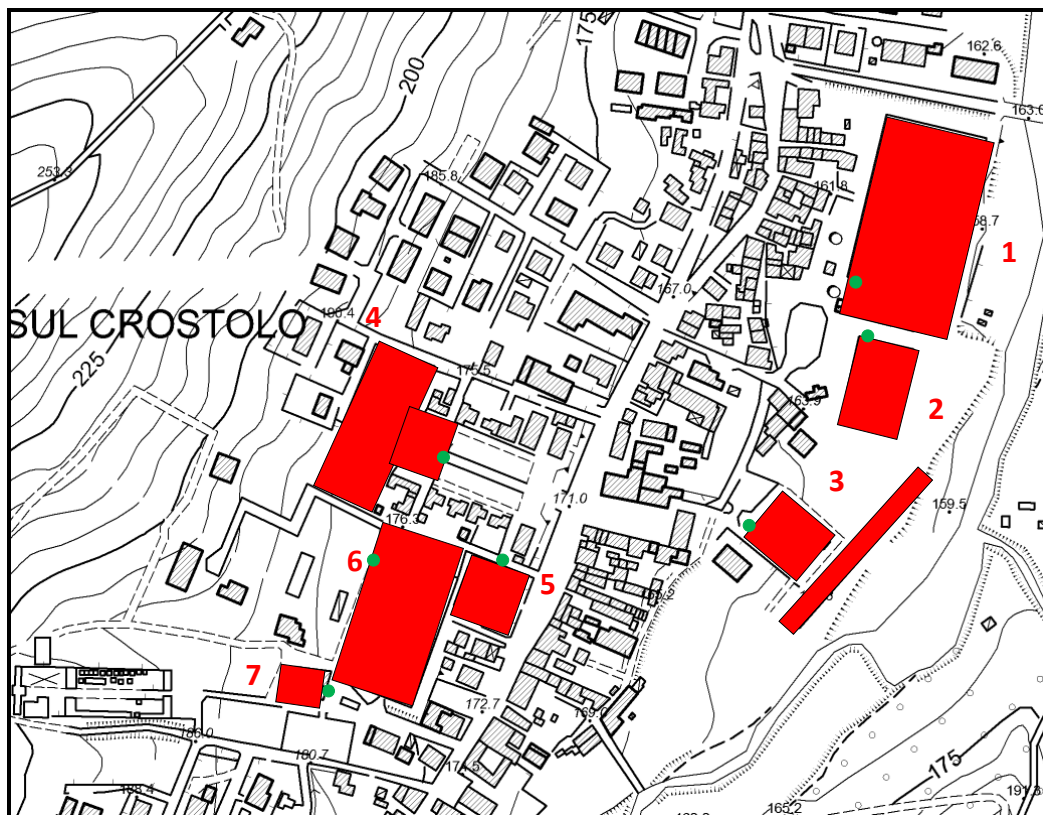

COMUNE DI VEZZANO SUL CROSTOLO
PROVINCIA DI REGGIO EMILIA

NUMERO	IMMOBILE	LOCALITA'
1	CAMPO SPORTIVO COMUNALE	CAPOLUOGO
2	IMPIANTI SPORTIVI COMUNALI	CAPOLUOGO
3	PALESTRA COMUNALE	CAPOLUOGO
4	SCUOLA PRIMARIA E SECONDARIA DI PRIMO GRADO - COMUNALE	CAPOLUOGO
5	SCUOLA MATERNA PARROCCHIALE	CAPOLUOGO
6	CAMPO SPORTIVO PARROCCHIALE	CAPOLUOGO
7	CHIESA	CAPOLUOGO
8	CHIESA	MONTALTO
9	CHIESA	PADERNA

COMUNE DI VEZZANO SUL CROSTOLO
PROVINCIA DI REGGIO EMILIA

NUMERO	IMMOBILE	LOCALITA'
10	SCUOLA PRIMARIA - COMUNALE	LA VECCHIA
11	SCUOLA MATERNA PARROCCHIALE	LA VECCHIA
12	CAMPO SPORTIVO PARROCCHIALE	LA VECCHIA
13	CHIESA	LA VECCHIA
14	CASA DI CURA PER ANZIANI	LA VECCHIA
15	PISTA POLIVALENTE PARROCCHIALE	PECORILE
16	CHIESA	PECORILE
17	CAMPO SPORTIVO PARROCCHIALE	PECORILE
18	CHIESA	CASOLA

COMUNE DI VEZZANO SUL CROSTOLO

PROVINCIA DI REGGIO EMILIA

CAPOLUOGO

COMUNE DI VEZZANO SUL CROSTOLO
PROVINCIA DI REGGIO EMILIA
MONTALTO

COMUNE DI VEZZANO SUL CROSTOLO

PROVINCIA DI REGGIO EMILIA

PADERNA

COMUNE DI VEZZANO SUL CROSTOLO

PROVINCIA DI REGGIO EMILIA

LA VECCHIA

COMUNE DI VEZZANO SUL CROSTOLO

PROVINCIA DI REGGIO EMILIA

PECORILE

COMUNE DI VEZZANO SUL CROSTOLO
PROVINCIA DI REGGIO EMILIA
CASOLA