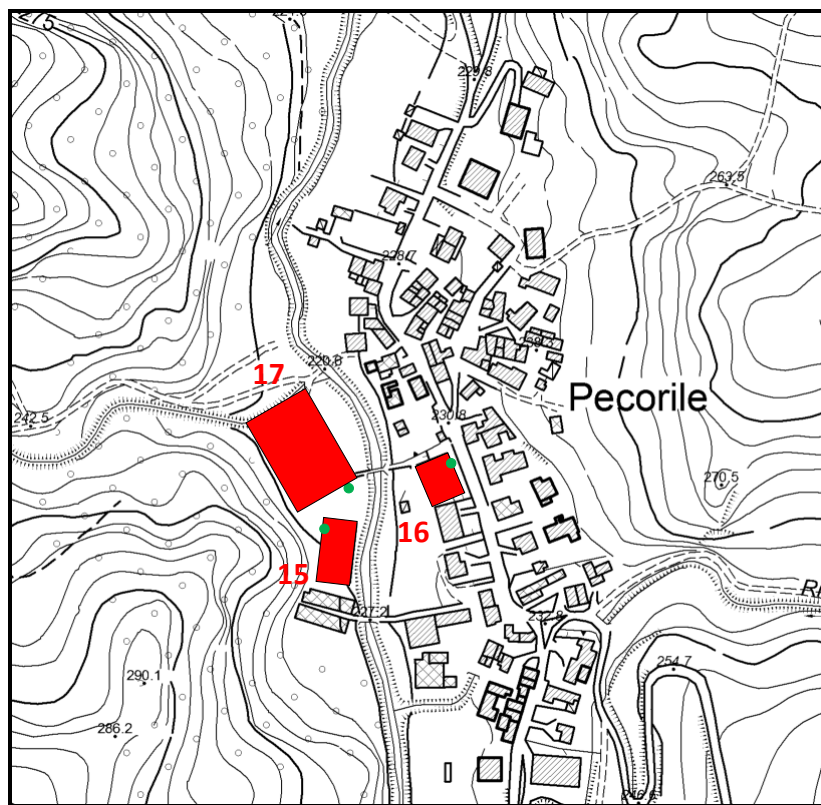

COMUNE DI VEZZANO SUL CROSTOLO
PROVINCIA DI REGGIO EMILIA

NUMERO	IMMOBILE	LOCALITA'
1	CAMPO SPORTIVO COMUNALE	CAPOLUOGO
2	IMPIANTI SPORTIVI COMUNALI	CAPOLUOGO
3	PALESTRA COMUNALE	CAPOLUOGO
4	SCUOLA PRIMARIA E SECONDARIA DI PRIMO GRADO - COMUNALE	CAPOLUOGO
5	SCUOLA MATERNA PARROCCHIALE	CAPOLUOGO
6	CAMPO SPORTIVO PARROCCHIALE	CAPOLUOGO
7	CHIESA	CAPOLUOGO
8	CHIESA	MONTALTO
9	CHIESA	PADERNA

COMUNE DI VEZZANO SUL CROSTOLO
PROVINCIA DI REGGIO EMILIA

NUMERO	IMMOBILE	LOCALITA'
10	SCUOLA PRIMARIA - COMUNALE	LA VECCHIA
11	SCUOLA MATERNA PARROCCHIALE	LA VECCHIA
12	CAMPO SPORTIVO PARROCCHIALE	LA VECCHIA
13	CHIESA	LA VECCHIA
14	CASA DI CURA PER ANZIANI	LA VECCHIA
15	PISTA POLIVALENTE PARROCCHIALE	PECORILE
16	CHIESA	PECORILE
17	CAMPO SPORTIVO PARROCCHIALE	PECORILE
18	CHIESA	CASOLA

PROVINCIA DI REGGIO EMILIA

LA VECCHIA

COMUNE DI VEZZANO SUL CROSTOLO

PROVINCIA DI REGGIO EMILIA

PECORILE

COMUNE DI VEZZANO SUL CROSTOLO
PROVINCIA DI REGGIO EMILIA
CASOLA