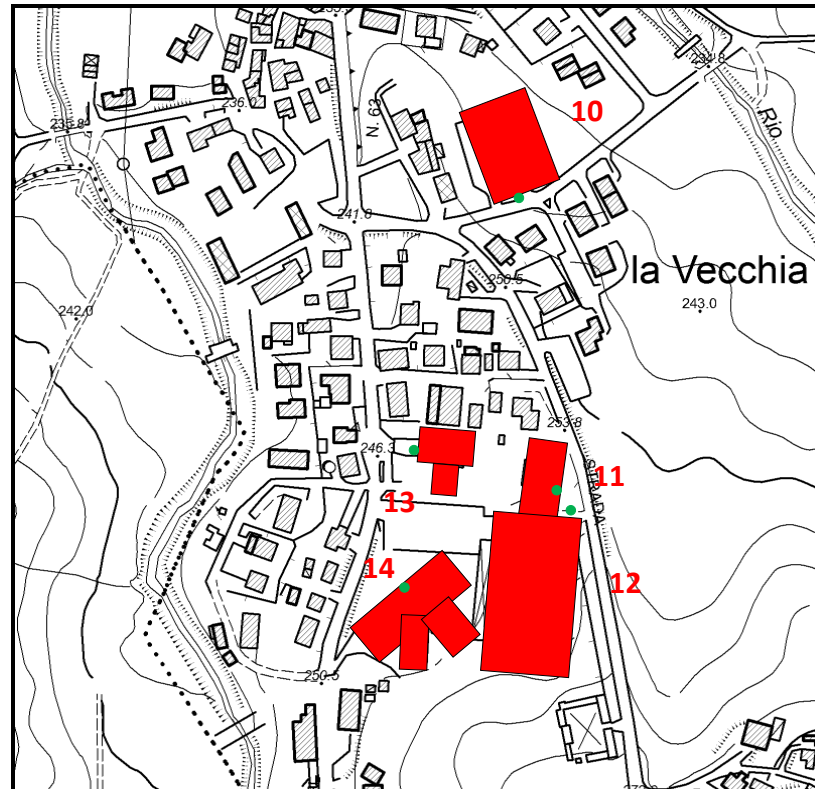

COMUNE DI VEZZANO SUL CROSTOLO
PROVINCIA DI REGGIO EMILIA

NUMERO	IMMOBILE	LOCALITA'
1	CAMPO SPORTIVO COMUNALE	CAPOLUOGO
2	IMPIANTI SPORTIVI COMUNALI	CAPOLUOGO
3	PALESTRA COMUNALE	CAPOLUOGO
4	SCUOLA PRIMARIA E SECONDARIA DI PRIMO GRADO - COMUNALE	CAPOLUOGO
5	SCUOLA MATERNA PARROCCHIALE	CAPOLUOGO
6	CAMPO SPORTIVO PARROCCHIALE	CAPOLUOGO
7	CHIESA	CAPOLUOGO
8	CHIESA	MONTALTO
9	CHIESA	PADERNA

COMUNE DI VEZZANO SUL CROSTOLO
PROVINCIA DI REGGIO EMILIA

NUMERO	IMMOBILE	LOCALITA'
10	SCUOLA PRIMARIA - COMUNALE	LA VECCHIA
11	SCUOLA MATERNA PARROCCHIALE	LA VECCHIA
12	CAMPO SPORTIVO PARROCCHIALE	LA VECCHIA
13	CHIESA	LA VECCHIA
14	CASA DI CURA PER ANZIANI	LA VECCHIA
15	PISTA POLIVALENTE PARROCCHIALE	PECORILE
16	CHIESA	PECORILE
17	CAMPO SPORTIVO PARROCCHIALE	PECORILE
18	CHIESA	CASOLA

COMUNE DI VEZZANO SUL CROSTOLO

PROVINCIA DI REGGIO EMILIA

CAPOLUOGO

COMUNE DI VEZZANO SUL CROSTOLO
PROVINCIA DI REGGIO EMILIA
MONTALTO

COMUNE DI VEZZANO SUL CROSTOLO

PROVINCIA DI REGGIO EMILIA

PADERNA

COMUNE DI VEZZANO SUL CROSTOLO

PROVINCIA DI REGGIO EMILIA

LA VECCHIA

COMUNE DI VEZZANO SUL CROSTOLO

PROVINCIA DI REGGIO EMILIA

PECORILE

COMUNE DI VEZZANO SUL CROSTOLO
PROVINCIA DI REGGIO EMILIA
CASOLA